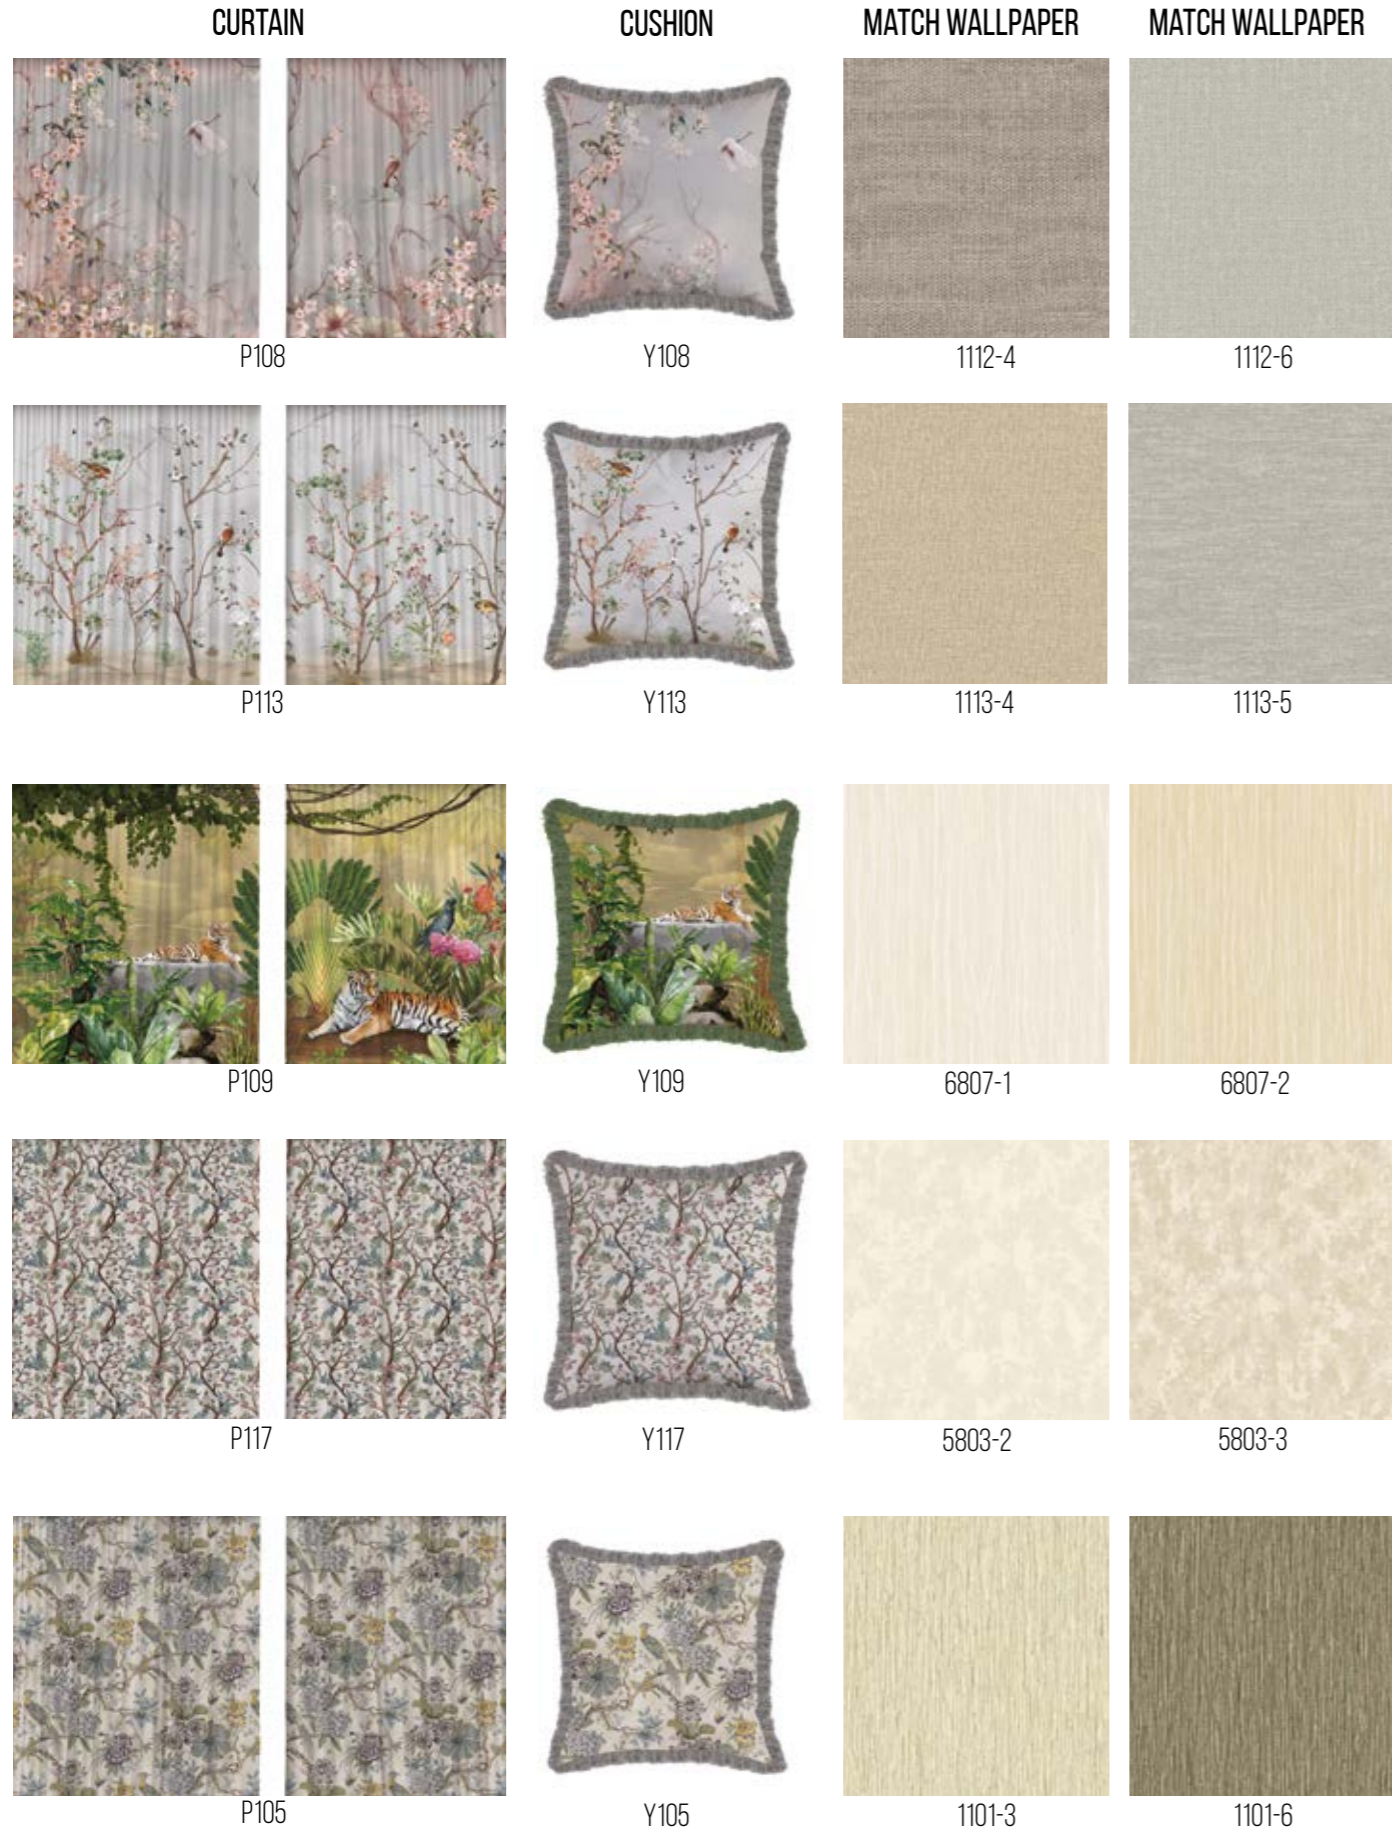

ADAHOME COLLECTION PATTERN LIST