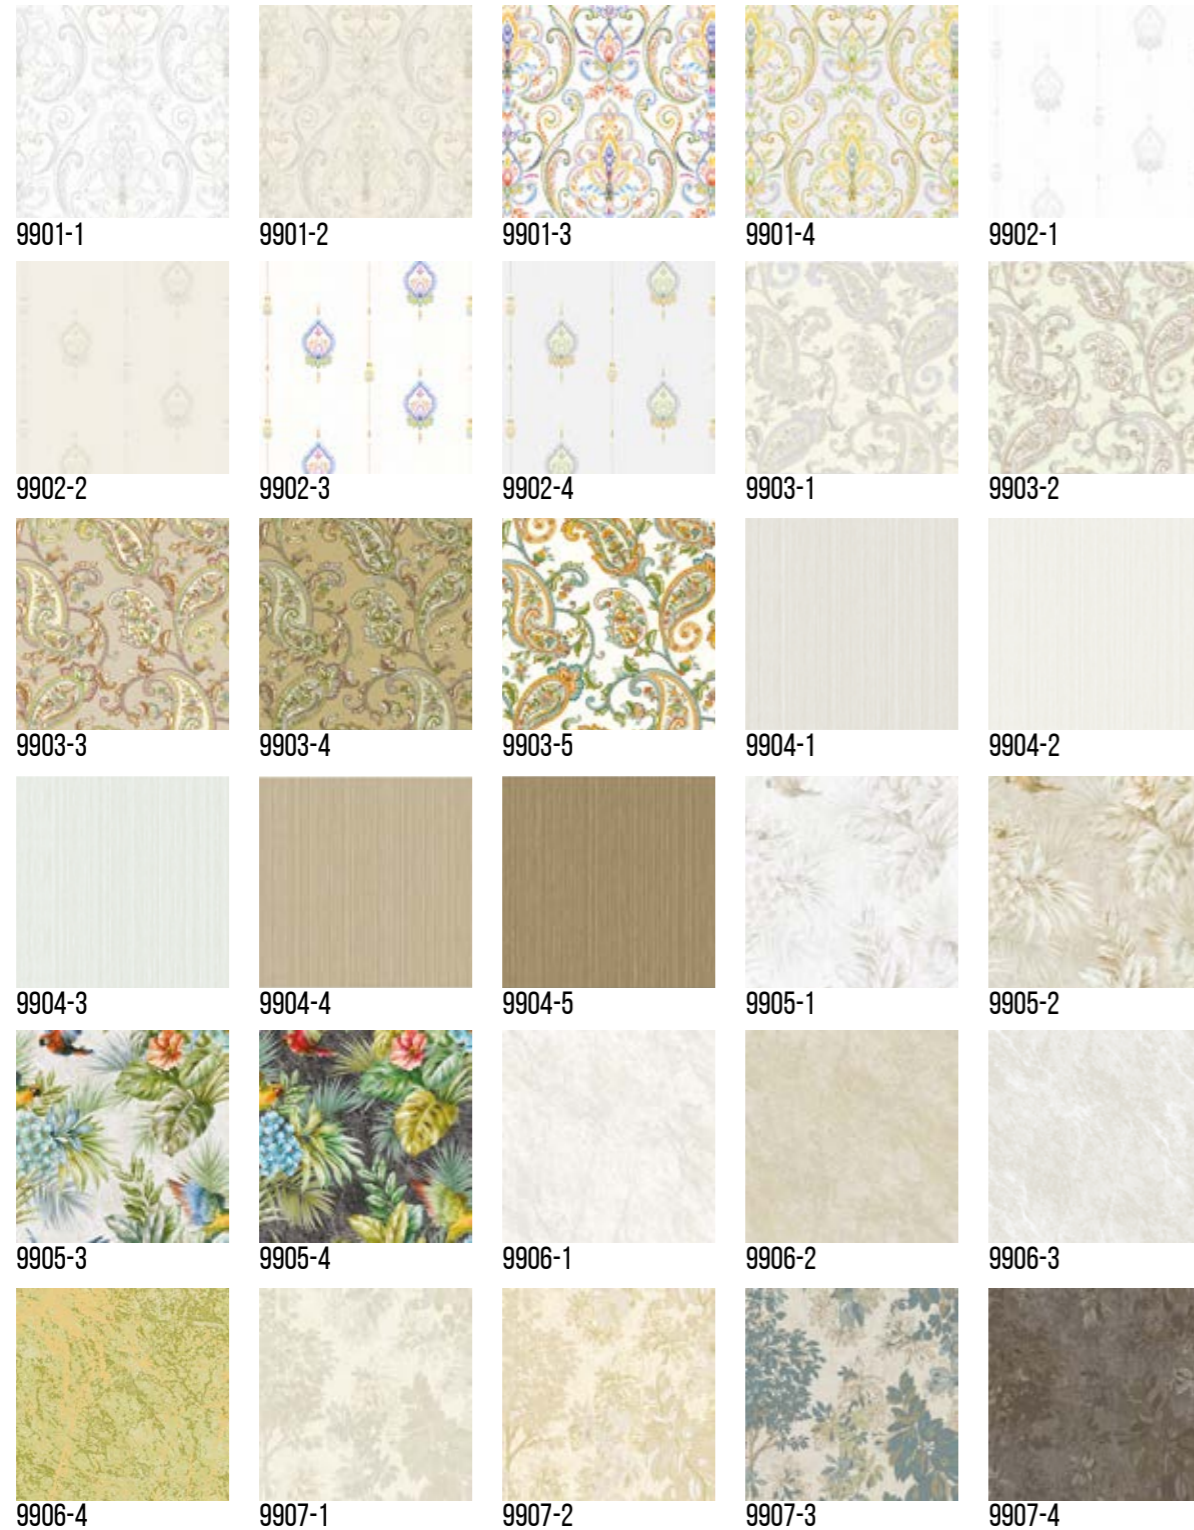

BY ADAWALL

9903 SERIE

9909 SERIE

9907 SERIE

9914 SERIE

TROPICANO

1.06M X 15.6M / PAPER BACK
PATTERNS

TR TROPICANO DESEN / RENK : 14/65
EN TROPICANO PATTERN / COLOUR : 14/65
RU TROPICANO ДИЗАЙН / ЦВЕТ : 14/65