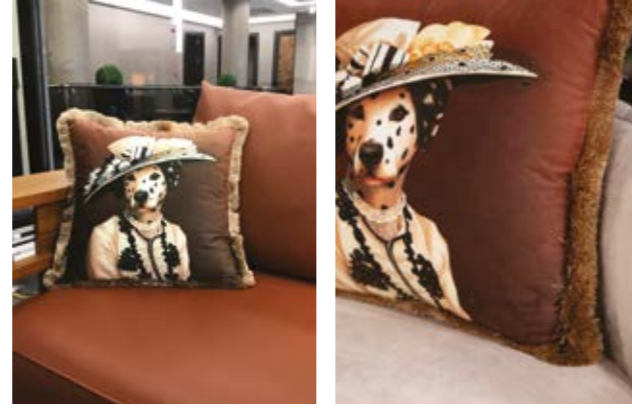

EY239 SERIE