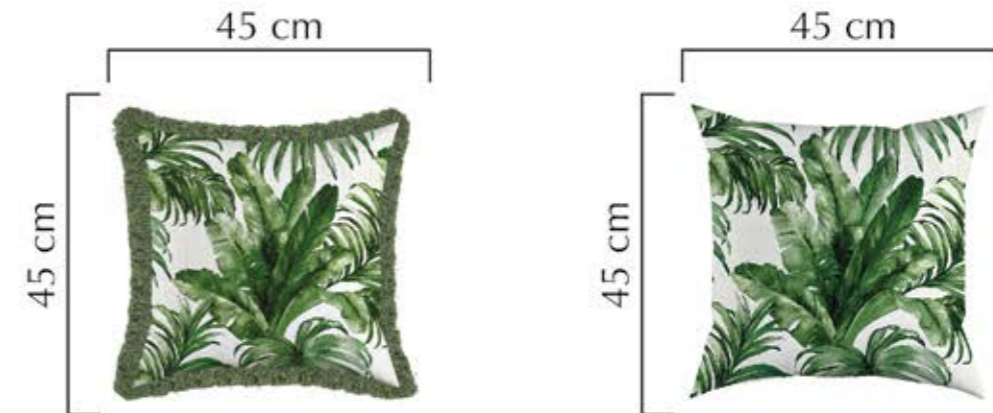

YASTIK / CUSHION: Y102

1. **TR** Her desenimizin yastık kilifi mevcuttur.
   EN All of our patterns are also available as pillowcases.
   ES Cada uno de nuestros patrones también están disponibles como fundas de almohadas.
   FR Chacun de nos modèles est disponible dans une taie d'oreiller.
   RU Каждый из наших образцов доступен в виде наволочки.
   AR تقاسيم مطاوع ي ف حاسنم ان طامن انم طمن لند