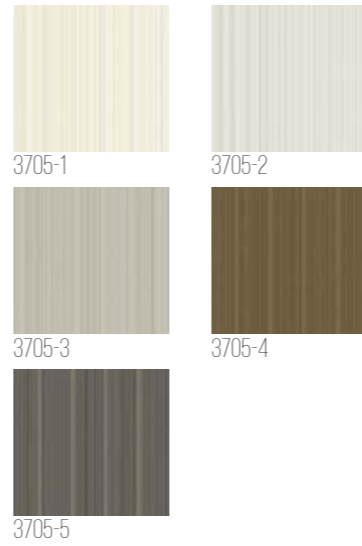

3705 SERIE

3708 SERIE

3703 SERIE

3714 SERIE