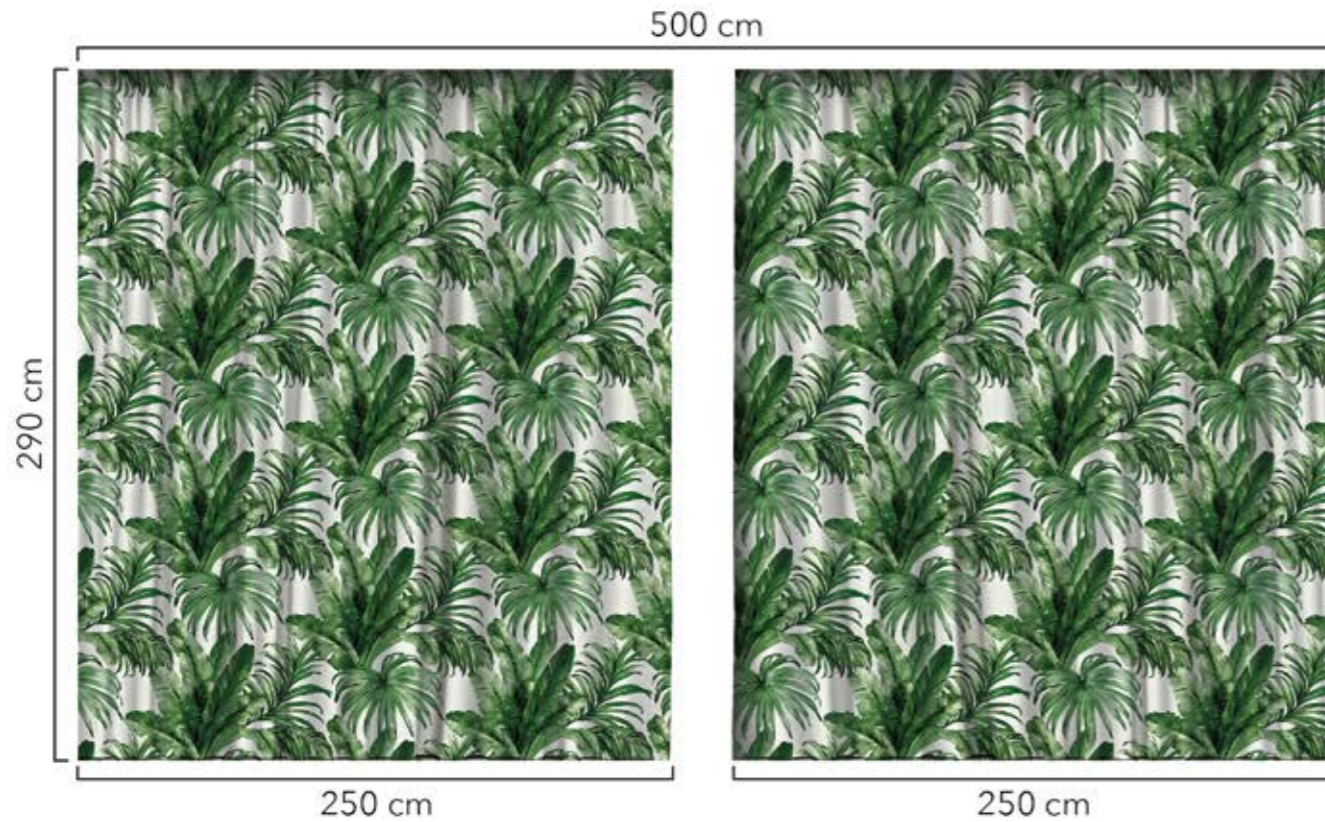

CUSHION

MATCH WALLPAPERS

1112-4

1112-6

CURTAIN & CUSHION TEKNICAL DETAILS

PERDE / CURTAIN: P102

- TR** * Tavsiye edilen ebat (250 x 290cm) + (250 x 290cm)
 * Pencerenize uygun istenilen ebatta korniş ya da kapsül dikilmiş özel üretim yapılabilmektedir.
 * İstedığınız deseni kartelamızda bulunan 3 çeşit kumaşımızdan herhangi birine basabilirsiniz.
 * Görseldeki renkler üretim aşamasında +/- %10 farklılık gösterebilmektedir.
 * Tül çeşitlerimizi kataloğun en arka sayfasından inceleyebilirsiniz.
 * 30 derecede sıvı deterjan ile yıkanabilir yada kuru temizleme yapılabilir. Tersten ütülenmelidir.