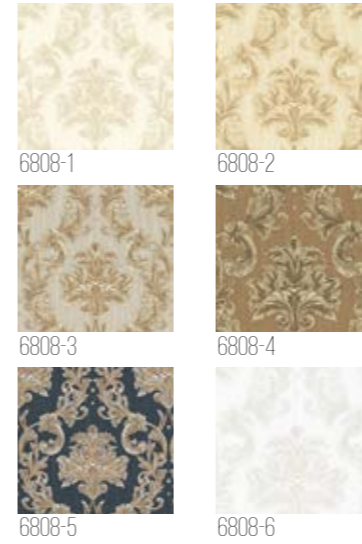

6806 SERIE

6808 SERIE

6805 SERIE

6804 SERIE