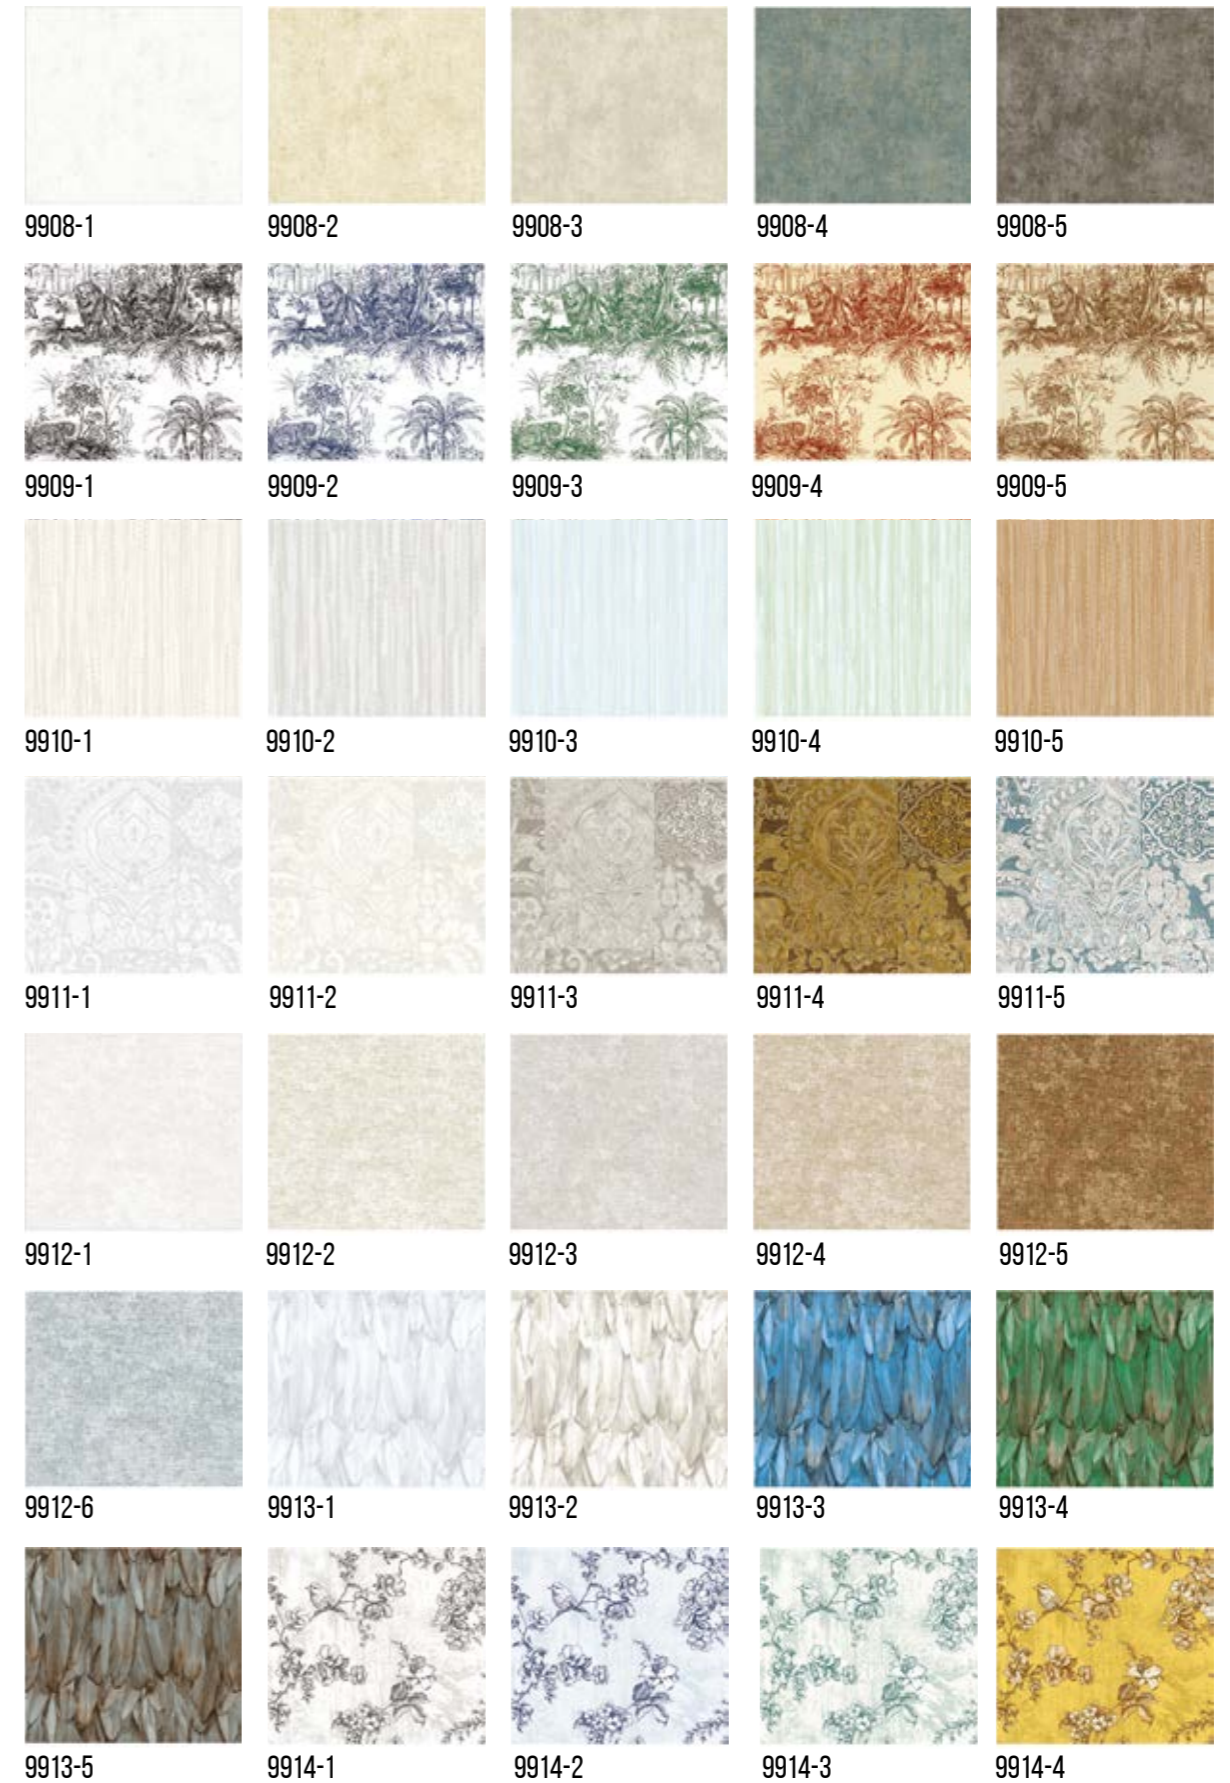

BY ADAWALL

9903 SERIE

9909 SERIE

9907 SERIE

9914 SERIE

TROPICANO

1.06M X 15.6M / PAPER BACK
PATTERNS

TR TROPICANO DESEN / RENK : 14/65
EN TROPICANO PATTERN / COLOUR : 14/65
RU TROPICANO ДИЗАЙН / ЦВЕТ : 14/65