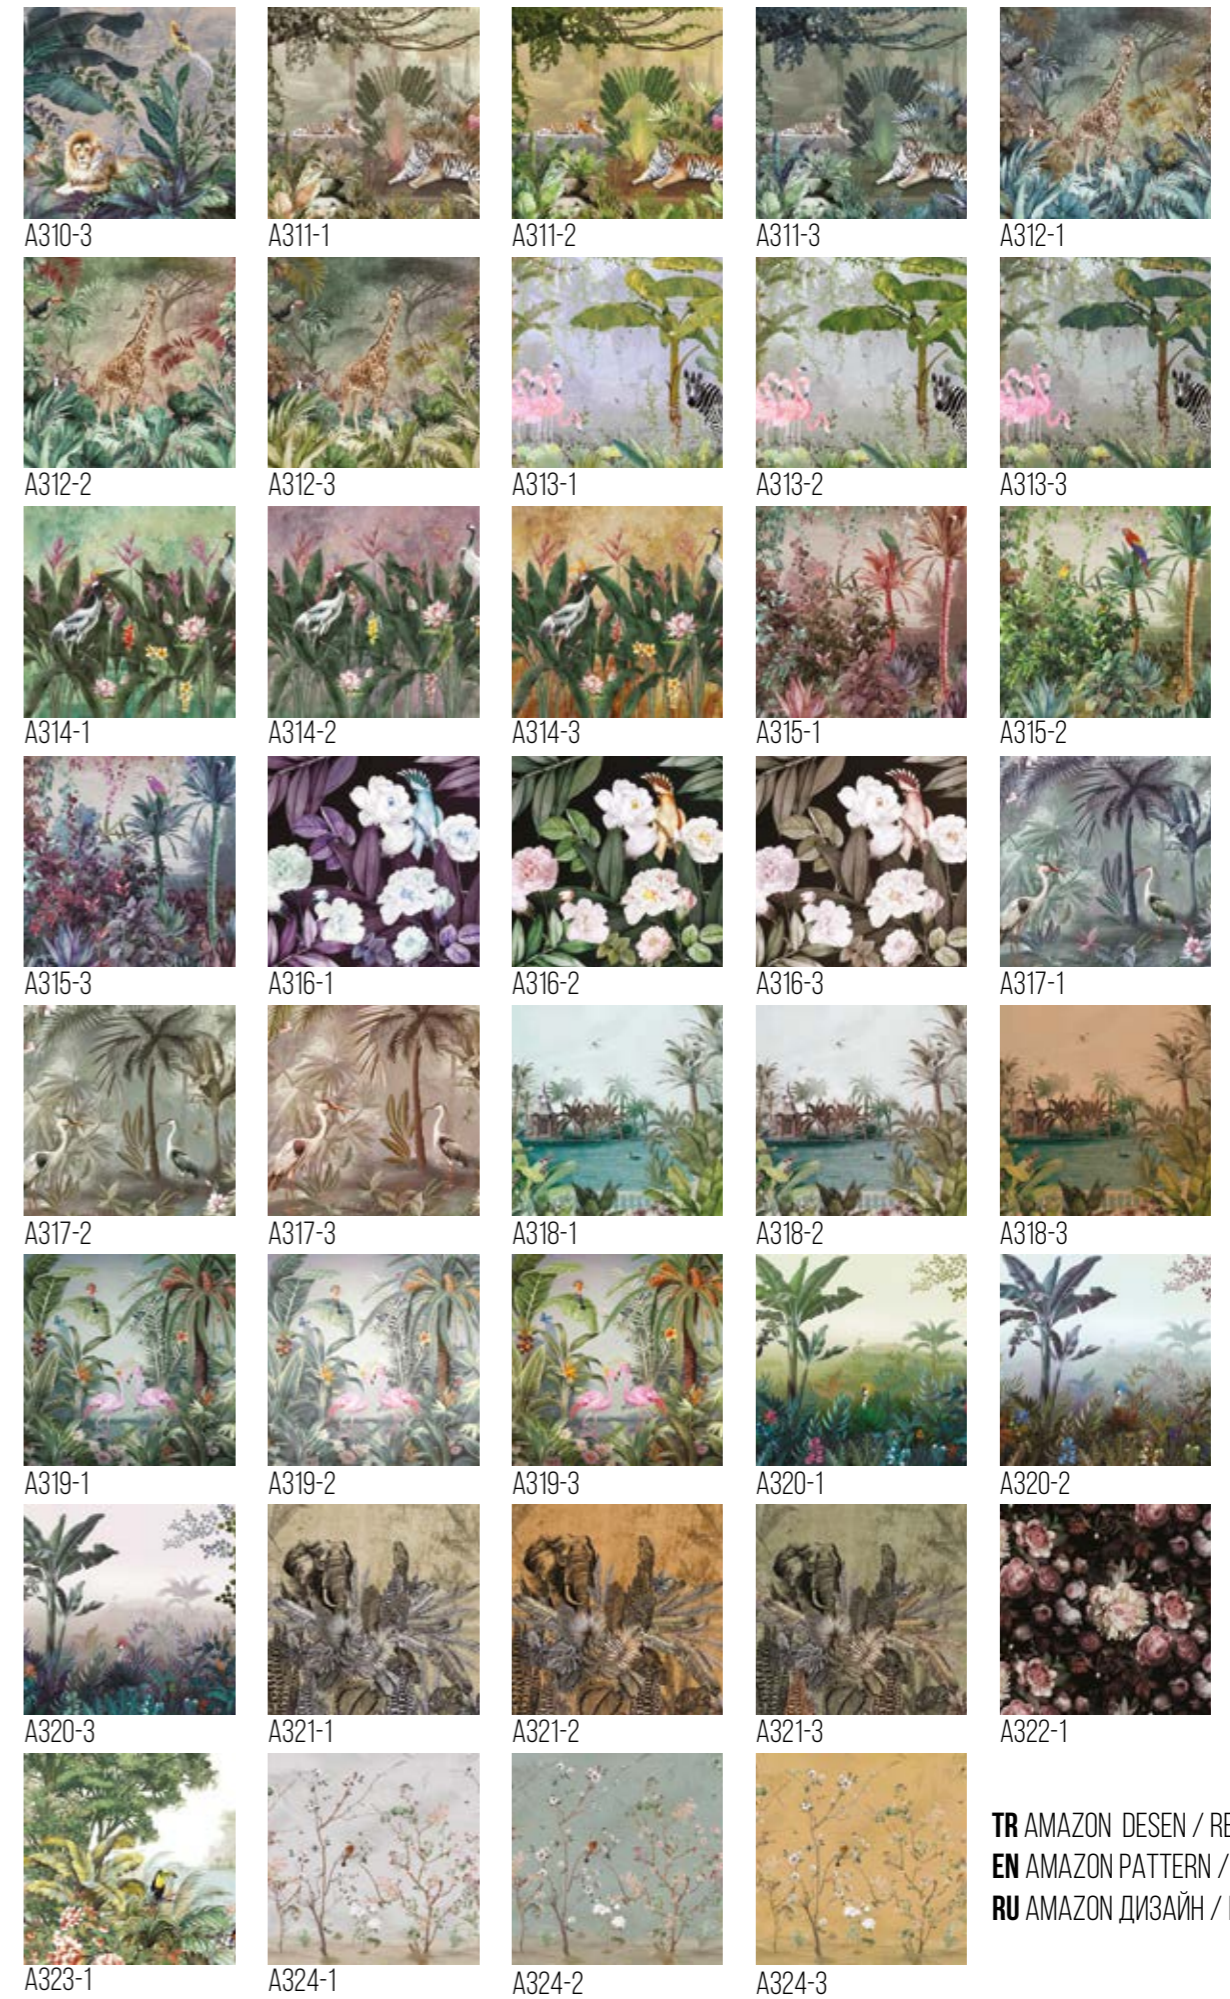

AMAZON MURAL

NON-WOVEN BACK PATTERNS

TR AMAZON DESEN / RENK : 25/69
EN AMAZON PATTERN / COLOUR : 25/69
RU AMAZON ДИЗАЙН / ЦВЕТ : 25/69