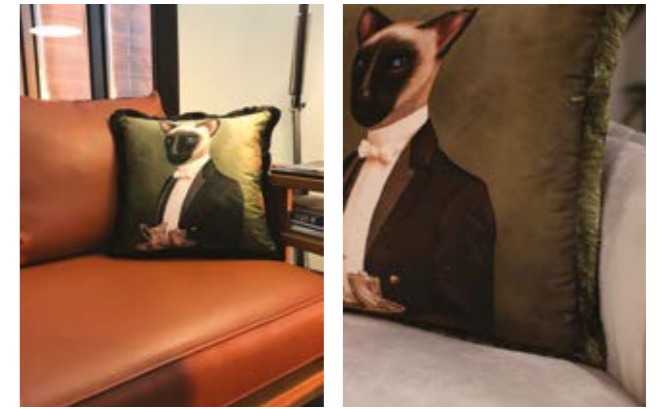

EY245 SERIE