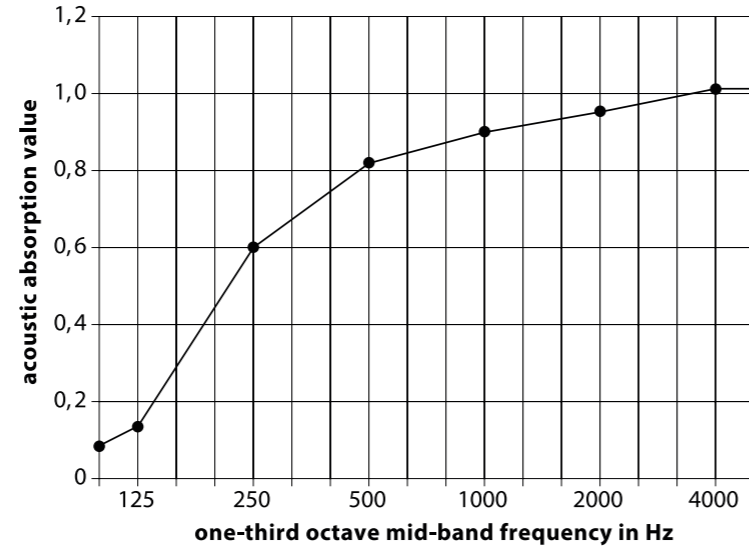

ACOUSTIC WALLPAPER SPECIFICATIONS

- Width / En: 145cm
- Length: Customise Size
  Uzunluk: İstenilen Ebatta
- Weigth / Ağırlık: 300 grm /m²
- Thickness / Kalınlık: 2.2 mm
- Surface / Yüze: Trevira, Textile
  Back Side / Arka Yüze: Non-Woven
- Flame / Alev Almazlık
  B-s1, d0 DIN EN 13501-1
- Customise Design
  Kişiyे Özel Tasarım
- Acoustic absorption value α_w : 0.85
  Acoustic absorption class: B

Type of assembly E-50 according to DIN EN ISO 354. Textile in front of total 50 mm, included 2 x 20 mm ISOVER SSP 2 and 10 mm airspace.

Test Report No: 048-15-L02_rev00

DAKS Akustikbüro

USAGE AREAS

- EDUCATION / EĞİTİM
- RESTAURANTS & CAFES
- OFFICES / OFİSLER
- HOUSES / EVLER

- THEATERS / TİYATRO VE SİNEMA SALONLARI
- SOUND STUDIOS / SES STÜDYOLARI
- NIGHTCLUBS / GECE KULÜPLERİ
- GYMS / SPOR SALONLARI
- HOSPITALS / HASTANELER