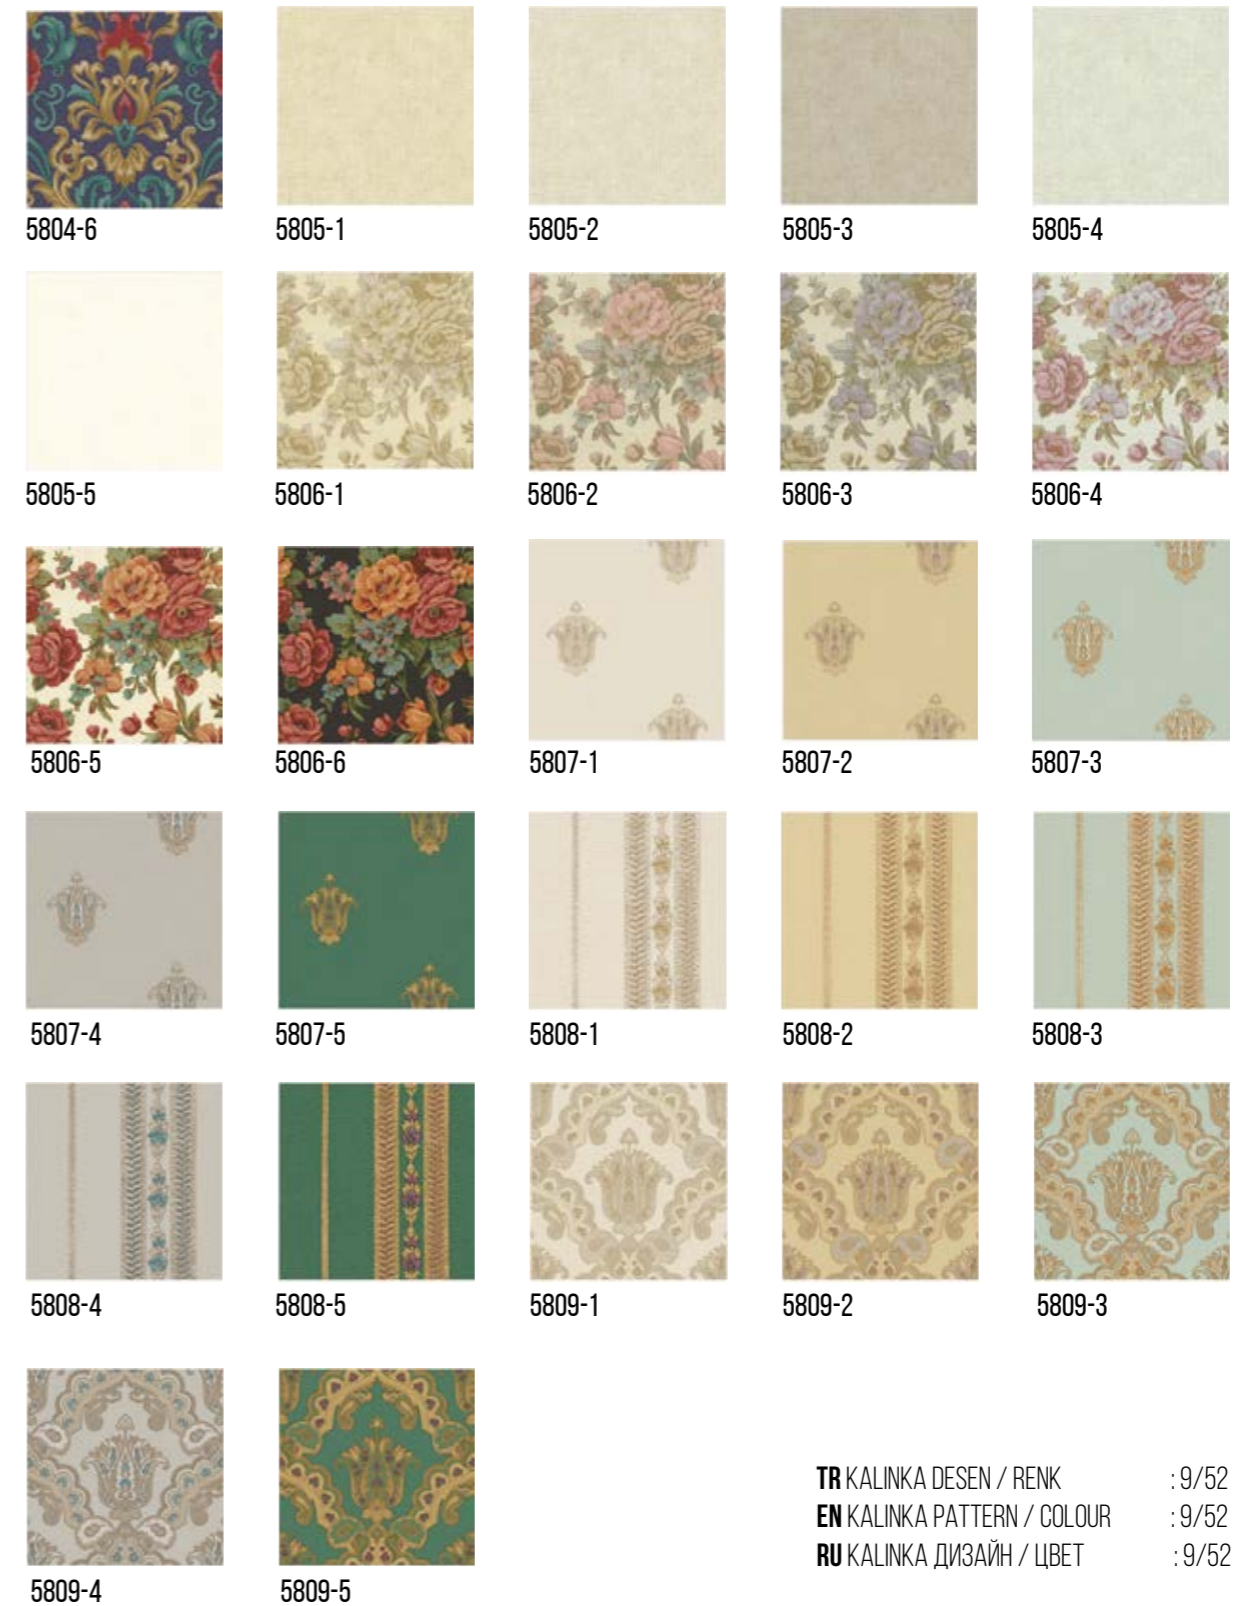

BY ADAWALL

5806 SERIE

5809 SERIE

5804 SERIE

5802 SERIE

KALINKA

1.06M X 10M / NON-WOVEN BACK

PATTERNS