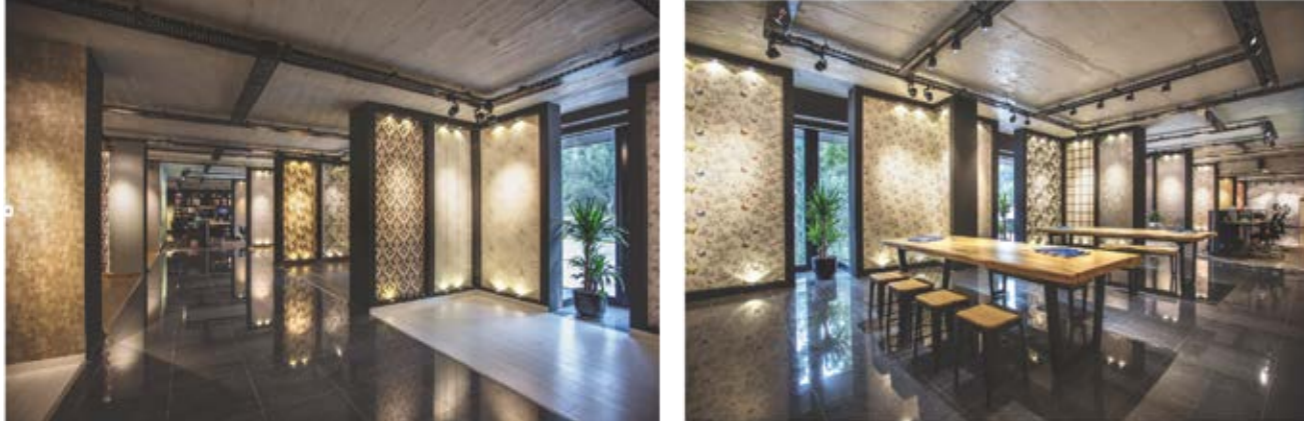

ADAWALL SHOWROOM OPENING IN ADANA

TR Klasik, Modern, Retro, 3 Boyutlu Duvar kağıtlarımızın ve Özel Üretim Poster koleksiyonlarımızın sergilendiği Türkiye'deki ilk showroomumuzun Adana da açılışı gerçekleştirilerek halkın hizmetine sunuldu.