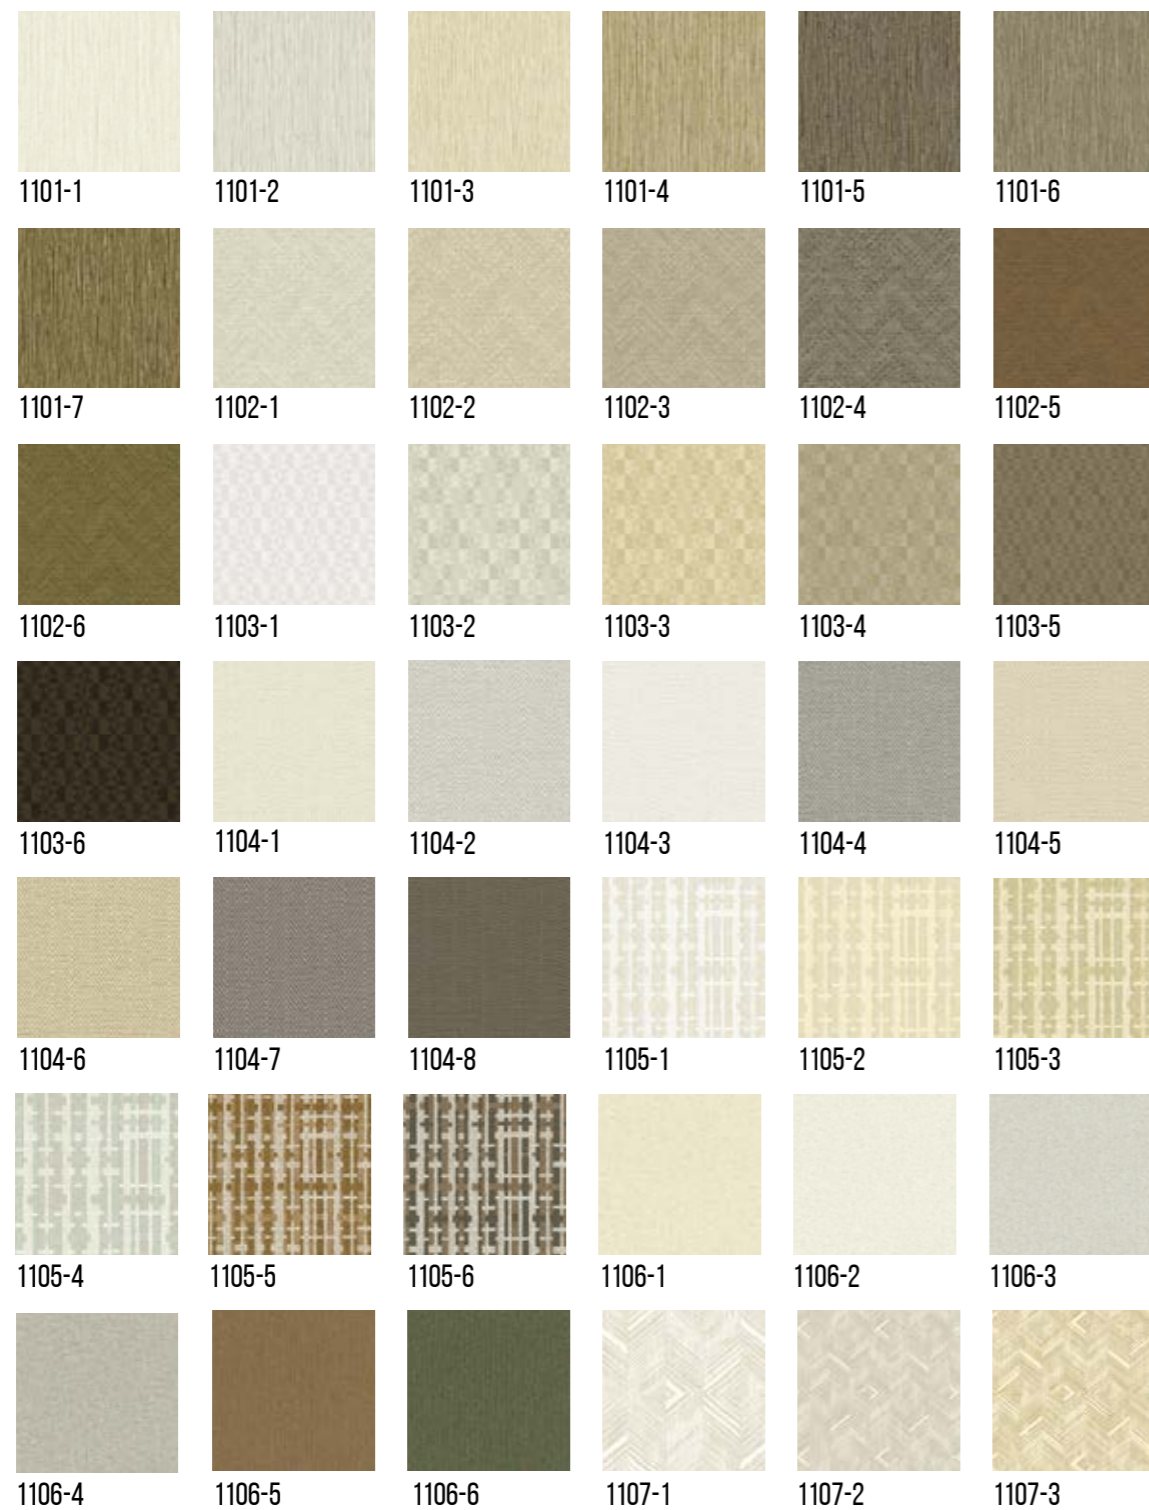

BY ADAWALL

1102 SERIE

1108 SERIE

1107 SERIE

1109 SERIE

BETA

1.06M X 10M OR 1.06M X 15.6M / NON-WOVEN BACK PATTERNS

TR BETA DESEN / RENK : 13/83
 EN BETA PATTERN / COLOUR : 13/83
 RU BETA ДИЗАЙН / ЦВЕТ : 13/83